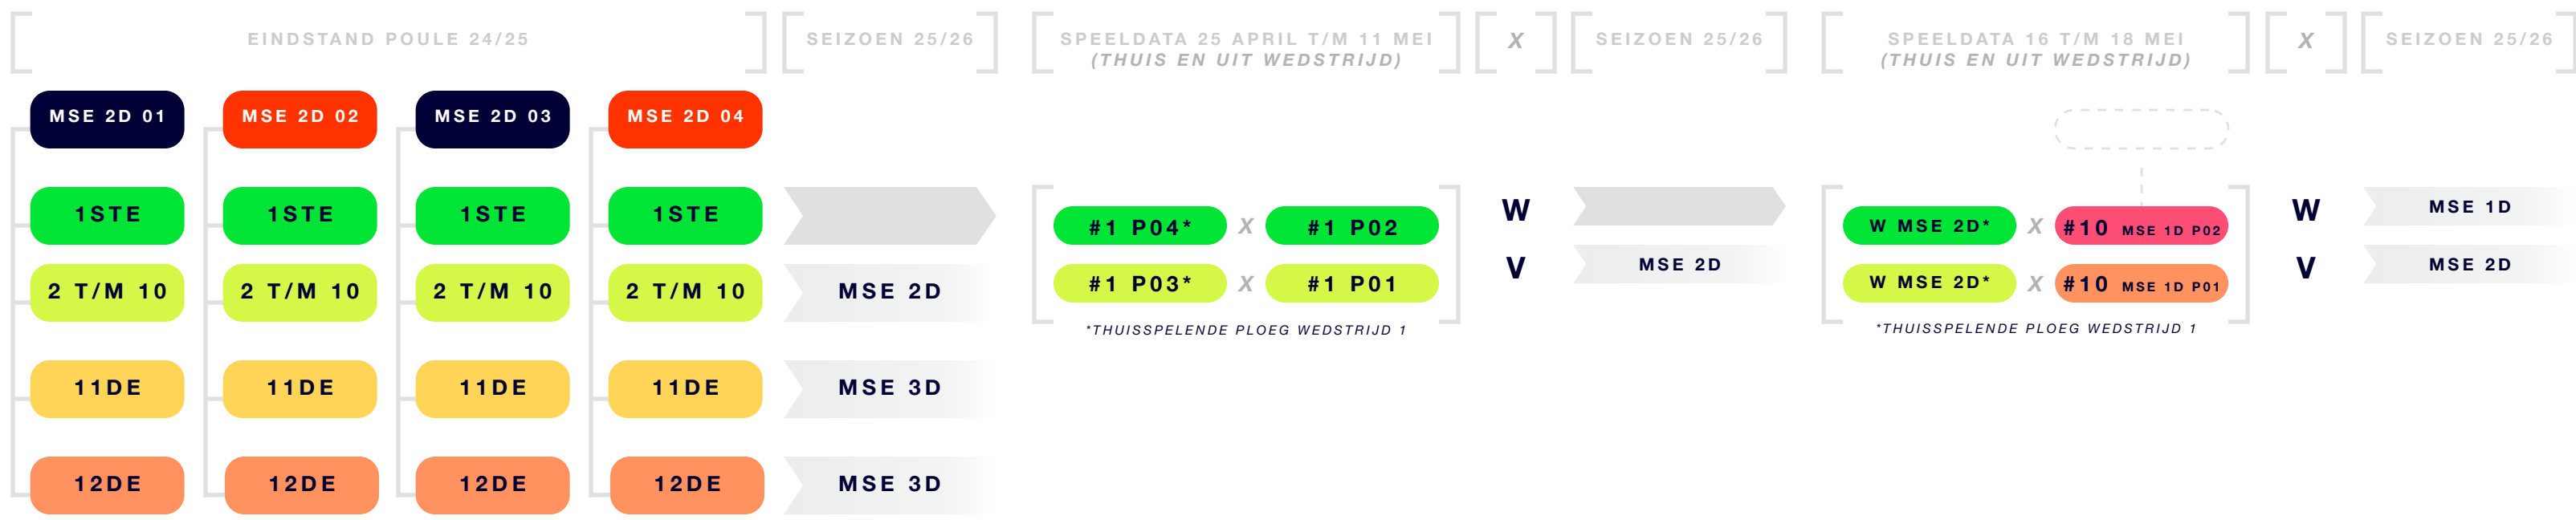

MSE PROMOTIEDIVISIE

LEGENDA
W WINST
V VERLIES

MSE EERSTE DIVISIE

MSE PROMOTIEDIVISIE

MSE EERSTE DIVISIE

LEGENDA
W WINST
V VERLIES

MSE TWEEDE DIVISIE

MSE EERSTE DIVISIE

MSE TWEEDE DIVISIE

LEGENDA
W WINST
V VERLIES

MSE DERDE DIVISIE

MSE TWEEDE DIVISIE

MSE DERDE DIVISIE