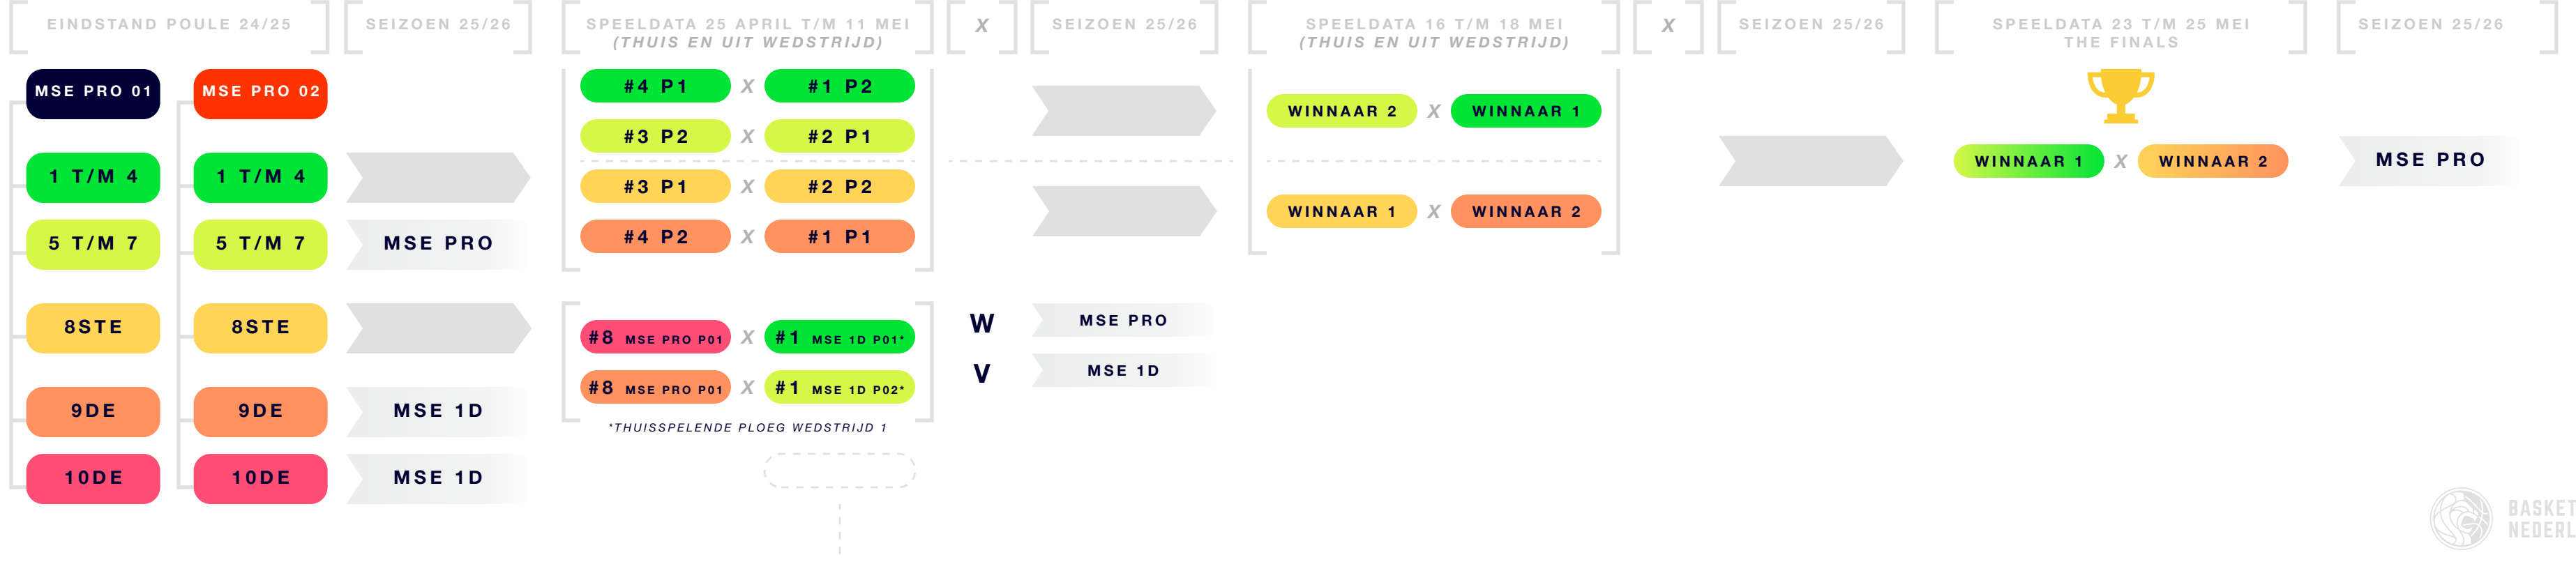

MSE PROMOTIEDIVISIE

LEGENDA
W WINST
V VERLIES

MSE EERSTE DIVISIE

MSE PROMOTIEDIVISIE

MSE EERSTE DIVISIE

LEGENDA
W WINST
V VERLIES

MSE TWEEDE DIVISIE

MSE EERSTE DIVISIE

MSE TWEEDE DIVISIE

LEGENDA
W WINST
V VERLIES

MSE DERDE DIVISIE

MSE TWEEDE DIVISIE

MSE DERDE DIVISIE