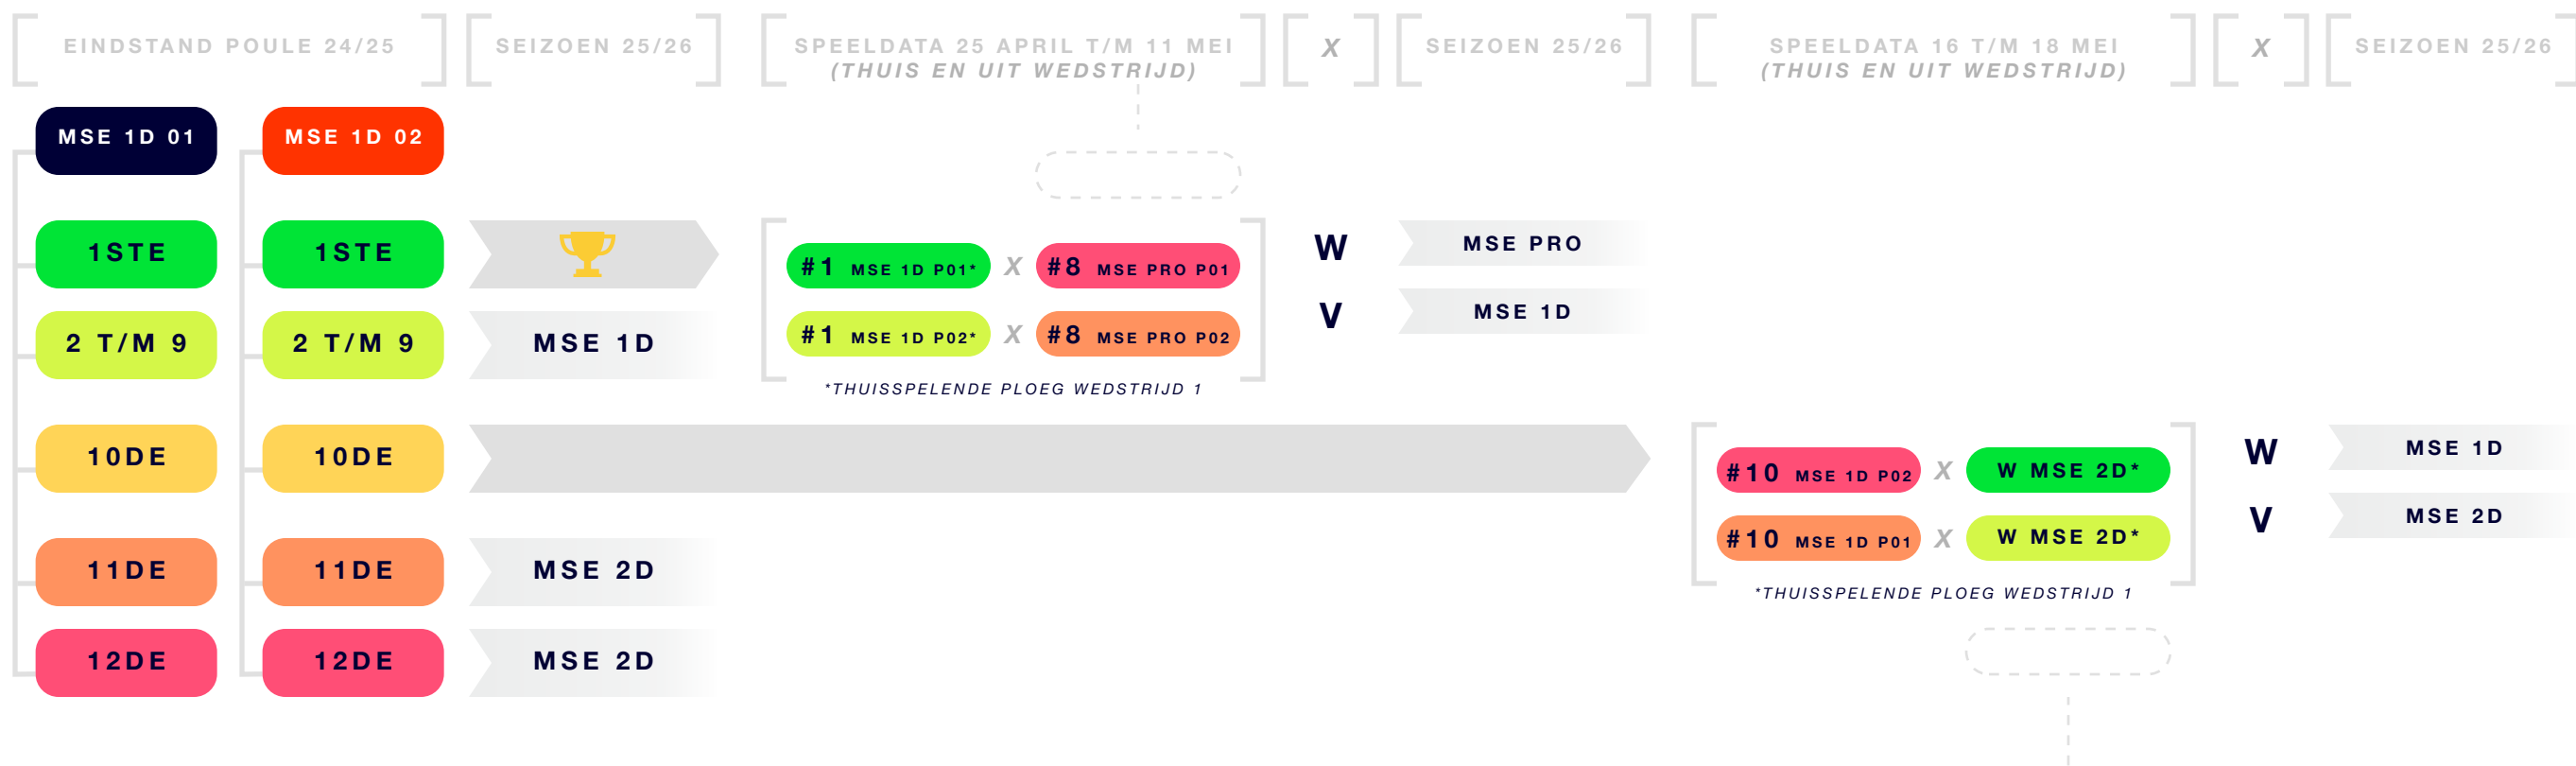

MSE PROMOTIEDIVISIE

LEGENDA
W WINST
V VERLIES

MSE EERSTE DIVISIE

MSE PROMOTIEDIVISIE

MSE EERSTE DIVISIE

LEGENDA
W WINST
V VERLIES

MSE TWEEDE DIVISIE

MSE EERSTE DIVISIE

MSE TWEEDE DIVISIE

LEGENDA
W WINST
V VERLIES

MSE DERDE DIVISIE

MSE TWEEDE DIVISIE

MSE DERDE DIVISIE